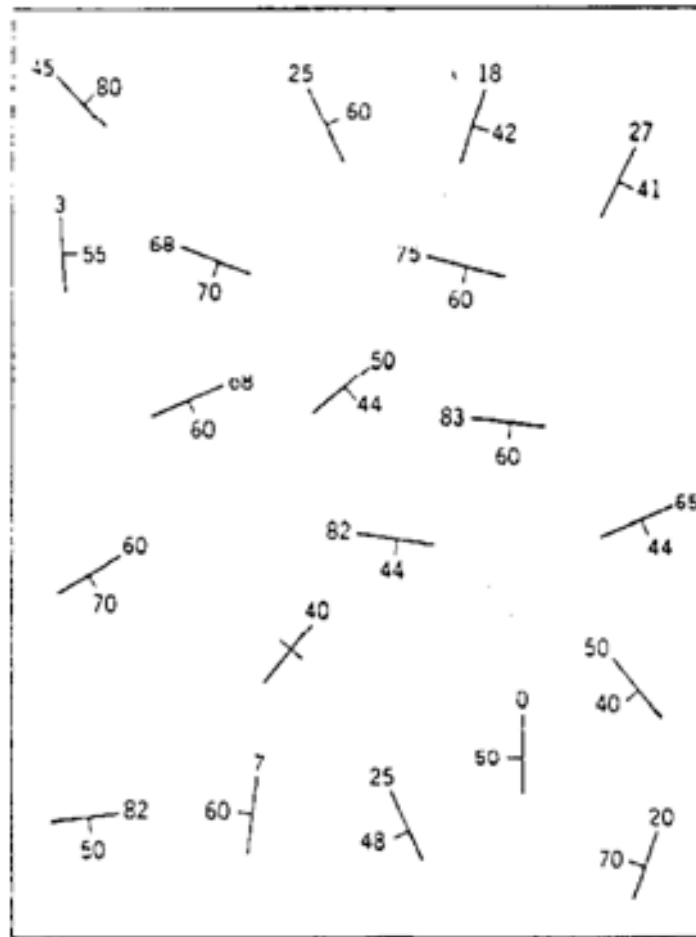

Şekil 1

Şekil 2

Ölçek 1:2000

Şekil 3

Şekil 4

Şekil 5

Şekil 6

JEOLOJİ HARİTASI.. CLARKSVILLE

○● = konglomera

■ = kumtaşı

~ = selyt

1 cm = 100 m