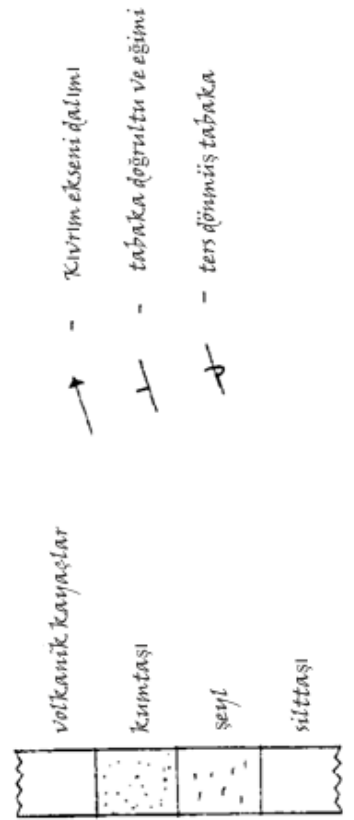

Şekil 1

Şekil 2

Ölçek 1:2000

Şekil 3

Şekil 4

Şekil 5

Şekil 6

JEOLOJİ HARİTASI.. CLARKSVILLE

○● = konglomera

■ = kumtaşı

~ = selyt

1 cm = 100 m