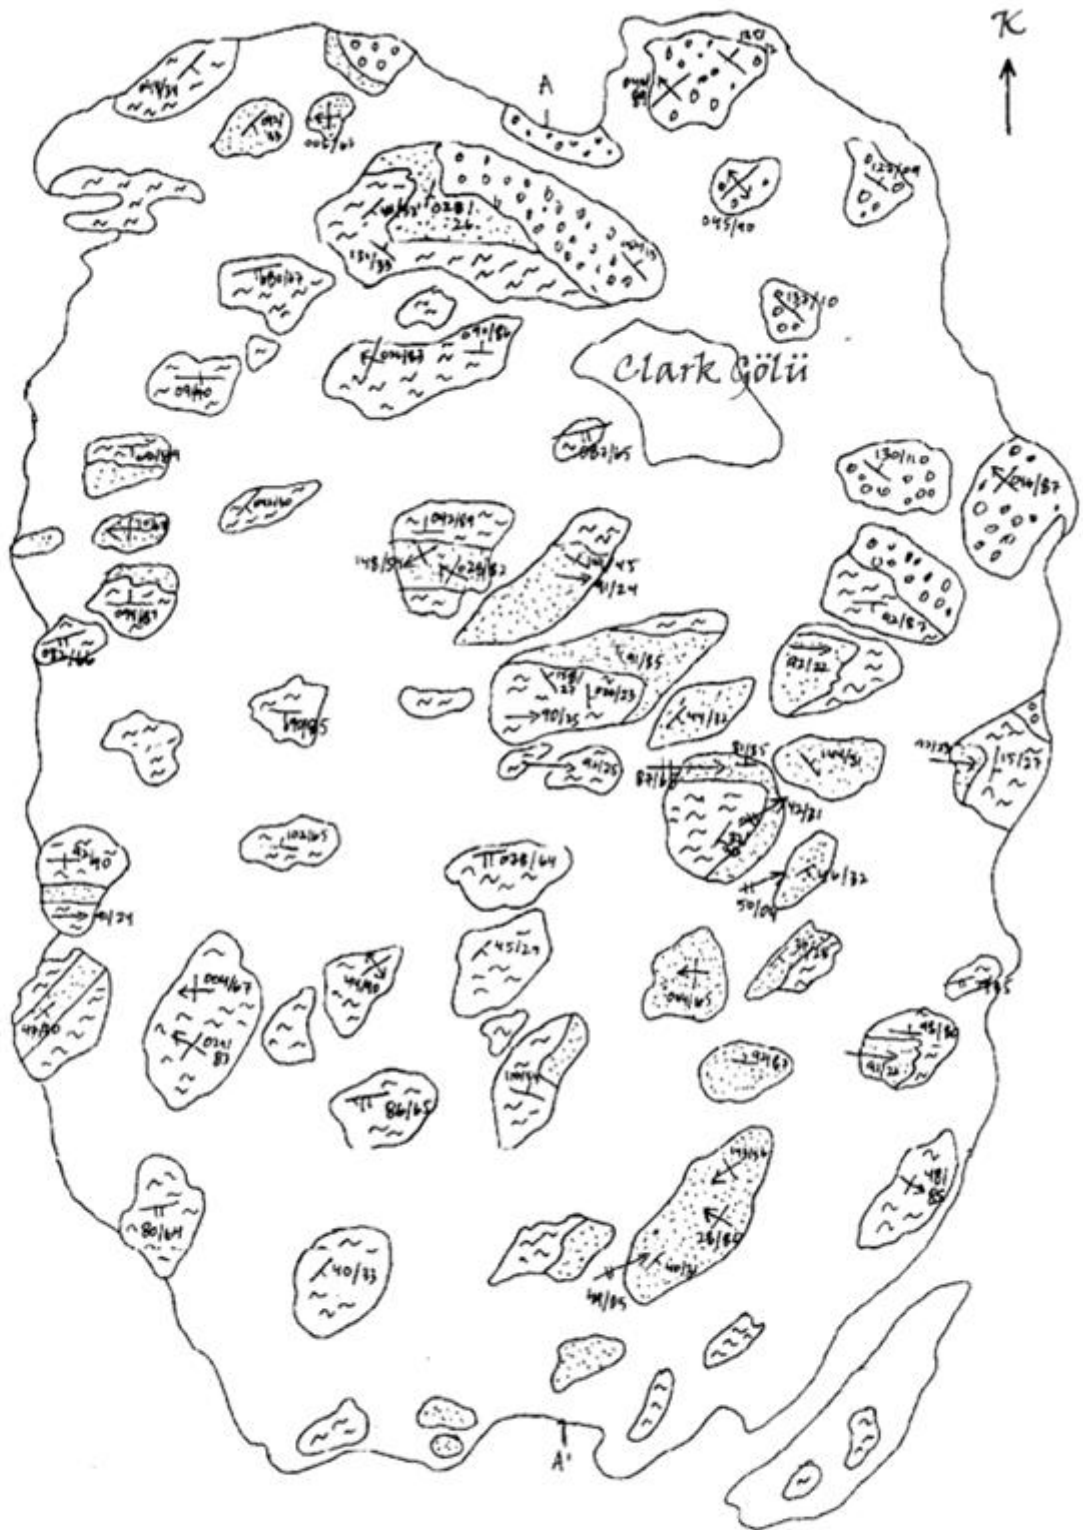

Şekil 1

Şekil 2

Ölçek 1:2000

Şekil 3

Şekil 4

Şekil 5

Şekil 6

JEOLOJİ HARİTASI.. CLARKSVILLE

○● = konglomera

■ = kumtaşı

~ = selyt

1 cm = 100 m