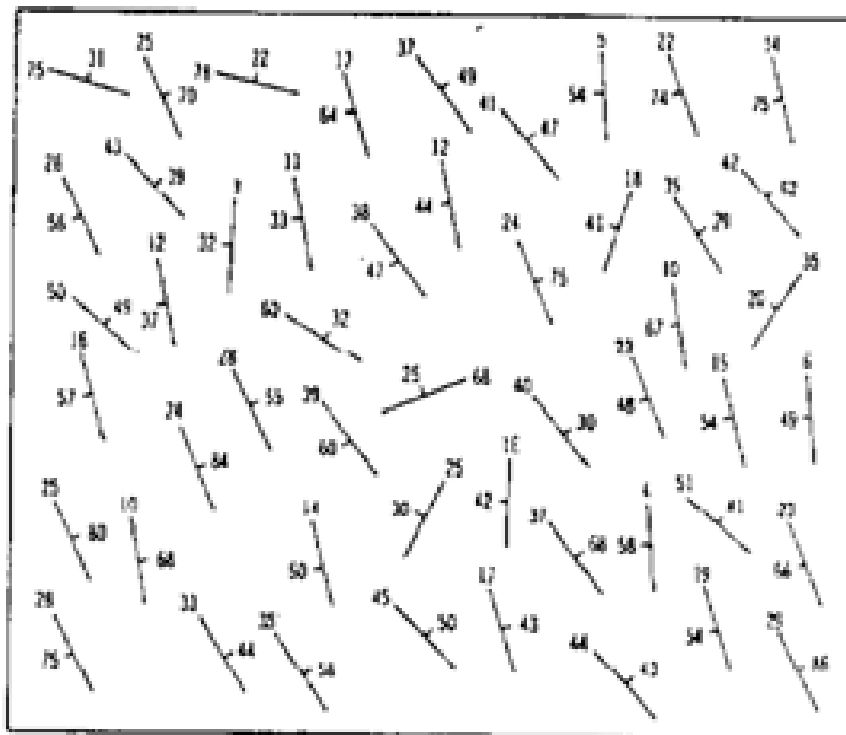

Şekil 1

Şekil 2

Ölçek 1:2000

Şekil 3

Şekil 4

Şekil 5

Şekil 6

JEOLOJİ HARİTASI.. CLARKSVILLE

○● = konglomera

■ = kumtaşı

~ = selyt

1 cm = 100 m